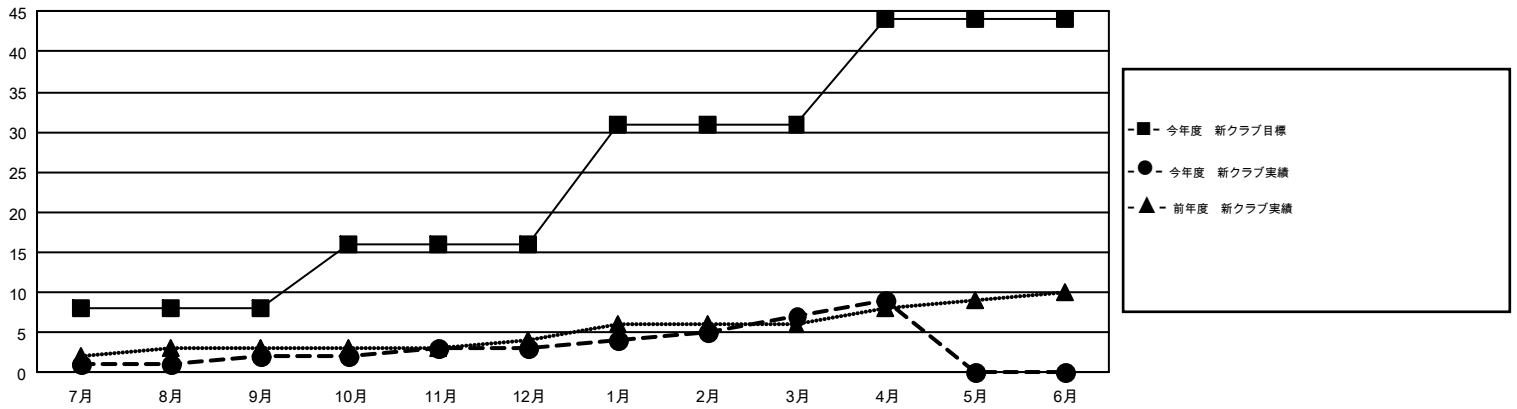

GMT MONTHLY MEMBERSHIP PROGRESS REPORT

Results as of: 4/30/2018

GMT Constitutional Area 5, Group C

GMT: MASAYOSHI MARUYAMA, YASUHISA NAKAMURA

地区に属さない地域のクラブは、このレポートに含まれていません。

クラブ				名			
結果: 2017-2018				結果: 2017-2018			
四半期	新クラブ目標	新クラブ	解散クラブ	四半期	会員純増目標	会員増強実績	退会者 (転籍を含む) 実際
7月/8月/9月	8	2	6	7月/8月/9月	2,502	3,054	1,910
10月/11月/12月	8	1	2	10月/11月/12月	2,097	1,588	2,104
1月/2月/3月	15	4	4	1月/2月/3月	2,035	2,632	1,704
4月/5月/6月	13	2	2	4月/5月/6月	834	821	657

新クラブ目標及び実績累計