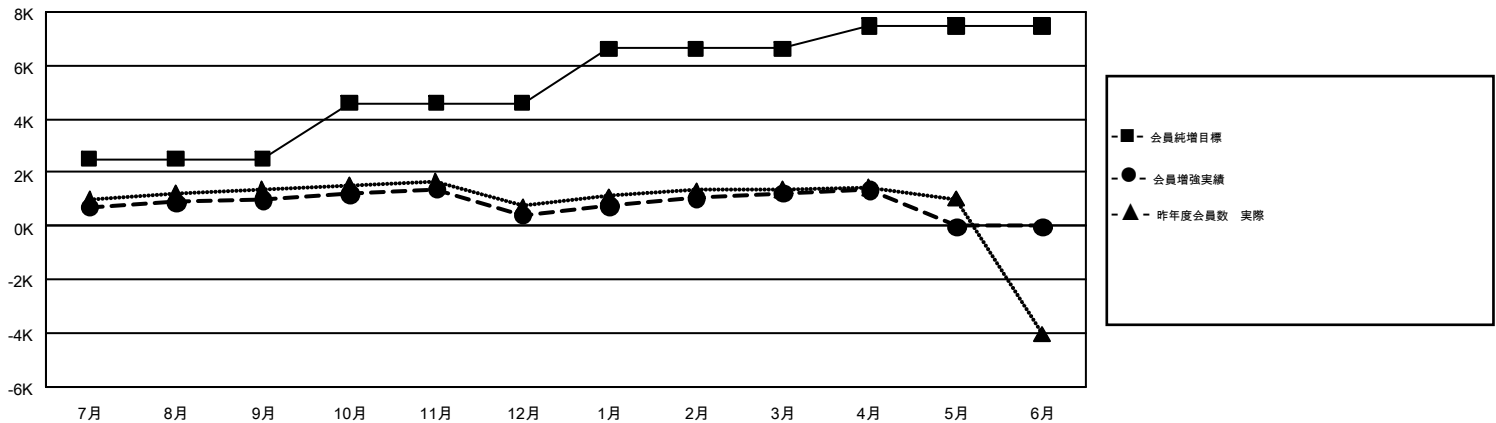

GMT MONTHLY MEMBERSHIP PROGRESS REPORT

Results as of: 4/30/2018

GMT Constitutional Area 5, Group C

GMT: MASAYOSHI MARUYAMA, YASUHISA NAKAMURA

地区に属さない地域のクラブは、このレポートに含まれていません。

クラブ				名			
結果: 2017-2018				結果: 2017-2018			
四半期	新クラブ目標	新クラブ	解散クラブ	四半期	会員純増目標	会員増強実績	退会者 (転籍を含む) 実際
7月/8月/9月	8	2	6	7月/8月/9月	2,502	3,054	1,910
10月/11月/12月	8	1	2	10月/11月/12月	2,097	1,588	2,104
1月/2月/3月	15	4	4	1月/2月/3月	2,035	2,632	1,704
4月/5月/6月	13	2	2	4月/5月/6月	834	821	657

新クラブ目標及び実績累計

会員目標及び実績累計

解散クラブ: 14	2,249 CLUBS OF 3,065 一名以上の新会員を登録	男女別 男性 88,952 (75.01%) 女性 29,633 (24.99%)
退会者 物故会員 755 クラブ解散 139 その他 5,481 合計 6,375	会員累計データを見るには、ここをクリック	世帯主/家族会員合計 46,631 国際会費半額の家族会員 26,005